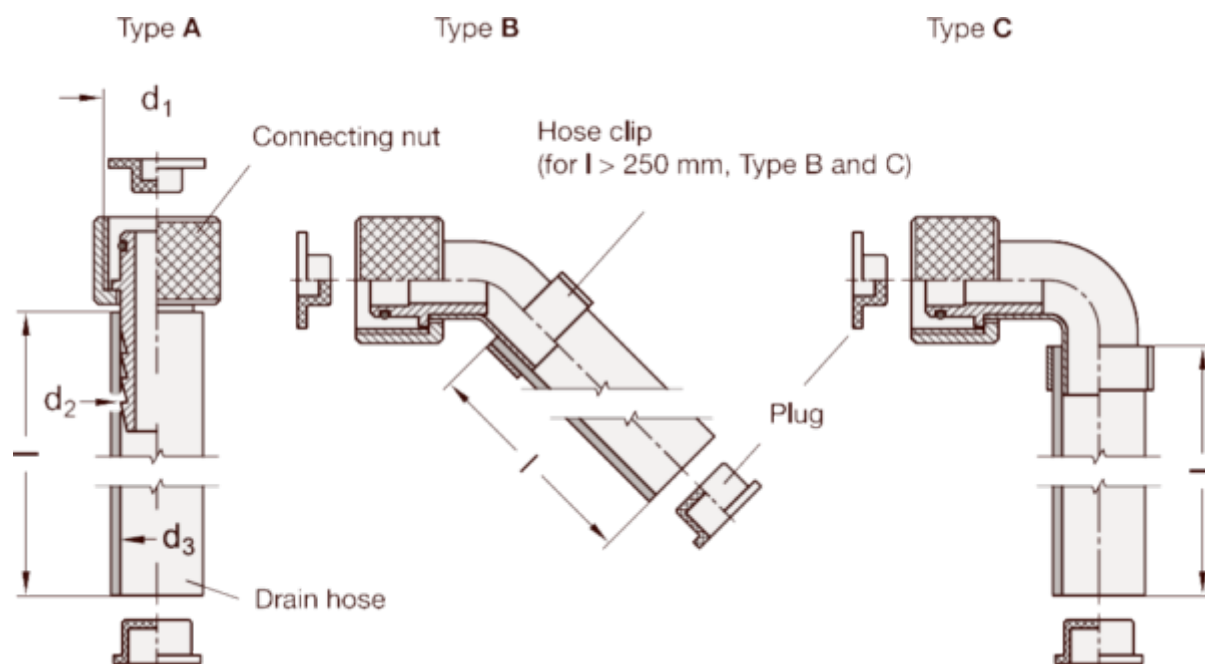

Varenummer: 20880122A250T
Beskrivelse: E+G GN 880.1-22-A-250-T
Afløbsstuds med slange, M22x1.5 / Ø15

Mål

d_2	= 15
d_3	= 14
Gevind d_1	= M22x1.5
l	= 1000